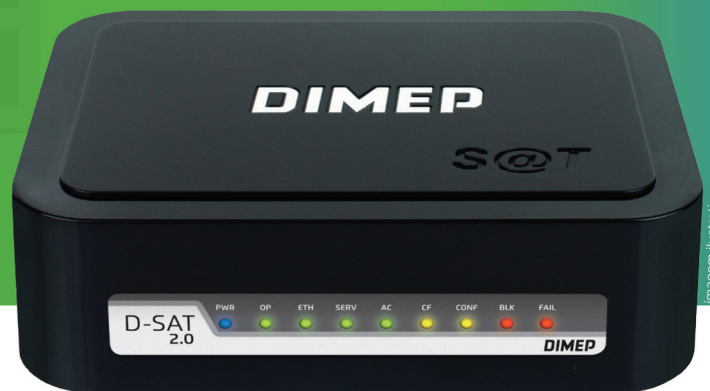

## SISTEMA AUTENTICADOR E TRANSMISSOR DE CUPONS FISCAIS ELETRÔNICOS D-SAT

imagem ilustrativa

### D-SAT 2.0

Versátil, moderno e completo.

DESDE 1936

# D-SAT 2.0

O Dimep D-SAT é um Sistema Autenticador e Transmissor de Cupons Fiscais Eletrônicos capaz de documentar, de forma eletrônica, as operações comerciais do varejo dos contribuintes do Estado de São Paulo. Seu objetivo principal é gerar, autenticar e transmitir os cupons fiscais eletrônicos via internet, diretamente ao sistema da Secretaria da Fazenda (SEFAZ).

Também na versão com Wi-Fi integrado\*

Fonte externa (opcional)

+ - ENTRADA 100- 240VAC  
SAÍDA 5VDC / 2A  
UTILIZE FONTE ORIGINAL DO PRODUTO

Sat monitorável

Empilhável